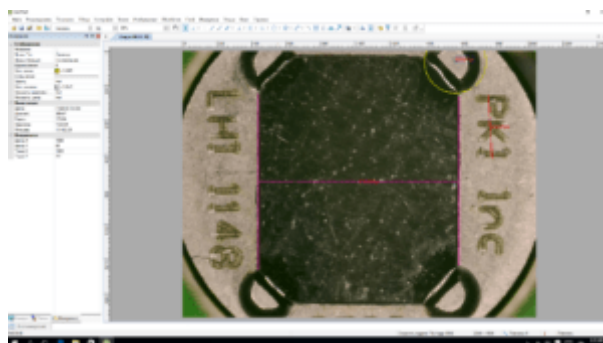

www.petrolaser.com

Микроскоп МИКТРОН-10-НДИ с компьютером

ЦЕНА

по запросу

Категории:
Микроскопы

Описание

Микроскоп инвертированной схемы, со встроенной цифровой камерой и моторизованным зум- объективом обеспечивает запись, хранение, обработку и измерение геометрии изображений на встроенном промышленном компьютере. Осветительная схема модульная, имеет пять каналов освещения.

www.petrolaser.com

Назначение

Контроль качества изготовления полупроводниковых компонентов, печатного монтажа, фотолитографии.

Сенсор

Измерение и документирование размеров деталей, углов, расстояний, отклонения формы от заданной в предварительно записанных шаблонах.