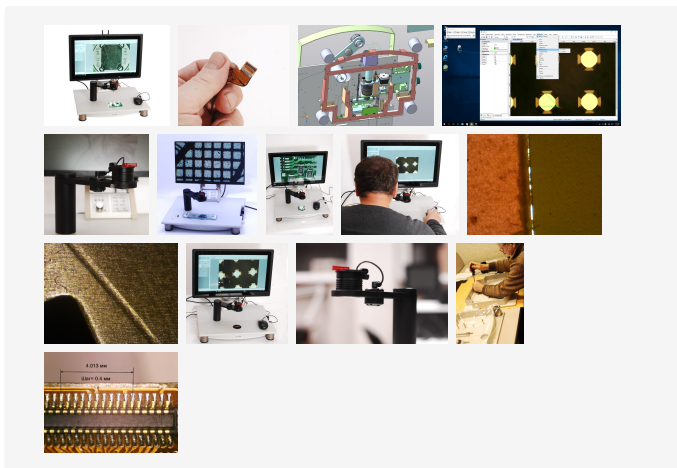

www.petrolaser.com

Микроскоп МИКТРОН-10-НДИ с компьютером

ЦЕНА

по запросу

Категории:
Микроскопы

Описание

Микроскоп инвертированной схемы, со встроенной цифровой камерой и моторизованным зум- объективом обеспечивает запись, хранение, обработку и измерение геометрии изображений на встроенном промышленном компьютере. Осветительная схема модульная, имеет пять каналов освещения.

www.petrolaser.com

Назначение

Контроль качества изготовления полупроводниковых компонентов, печатного монтажа, фотолитографии.

Сенсор

Измерение и документирование размеров деталей, углов, расстояний, отклонения формы от заданной в предварительно записанных шаблонах.

Особенности

Компьютерный моноблок с сенсорным экраном высокого разрешения — используется как устройство отображения и хранения изображений;

Микроскоп имеет Wi-Fi доступ, связь с локальной сетью Ethernet, а также Internet, с другими устройствами;

Изображения выводятся на моноблочный промышленный компьютер с монитором диагональю 21 дюйм, высокого разрешения, с антибликовым покрытием;

Полностью металлическая конструкция шасси и корпуса;

ООО "Петролазер"
www.petrolaser.ru