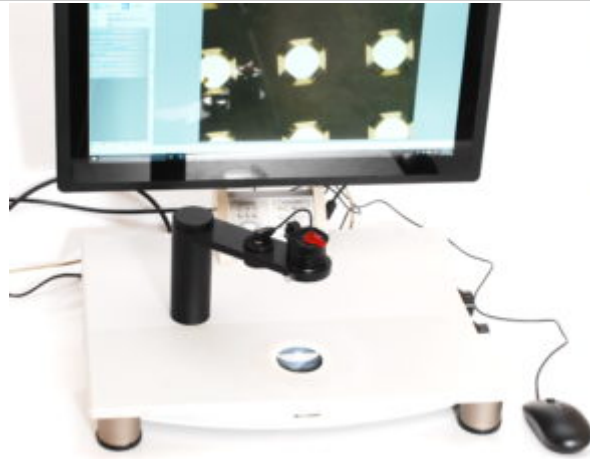

ООО "Петролазер"
www.petrolaser.ru

Многоканальный телефон:
+7 (812) 336-35-93

Бесплатный звонок по РФ:
8-800-600-53-99

Email: laser@petrolaser.ru
YouTube

Россия, 198099,
г. Санкт-Петербург,
Промышленная, д. 42

www.petrolaser.com

Общий вид, перфорированная пластина
— кремний на предметном столе