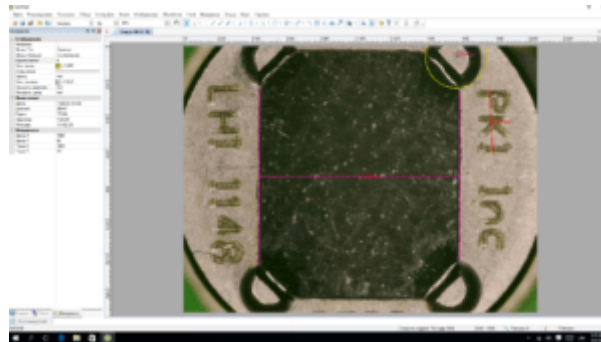

ООО "Петролазер"
www.petrolaser.ru

Многоканальный телефон:
+7 (812) 336-35-93

Бесплатный звонок по РФ:
8-800-600-53-99

Email: laser@petrolaser.ru
YouTube

Россия, 198099,
г. Санкт-Петербург,
Промышленная, д. 42

www.petrolaser.com

Назначение

Контроль качества изготовления полупроводниковых компонентов, печатного монтажа, фотолитографии.

Сенсор

Измерение и документирование размеров деталей, углов, расстояний, отклонения формы от заданной в предварительно записанных шаблонах.

Особенности

Компьютерный моноблок с сенсорным экраном высокого разрешения — используется как устройство отображения и хранения изображений;

Микроскоп имеет Wi-Fi доступ, связь с локальной сетью Ethernet, а также Internet, с другими устройствами;

Энкодеры с плавной и ступенчатой функциями регулировки увеличения и фокусировки;