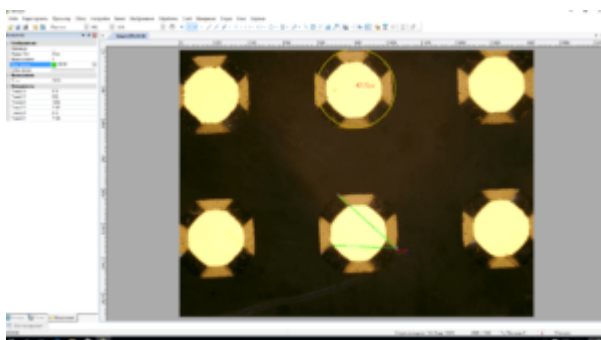

Пять вариантов освещения — светодиодные осветители с увеличенным ресурсом и различной цветовой температурой;

Осветитель с синим источником света в полтора раза повышает разрешающую способность микроскопа по сравнению с обычным белым светом,

Косое освещение для выявления рельефа;

Оператор измеряет образцы на сенсорном экране или компьютерной мышью с клавиатурой;

Изображения выводятся на моноблочный промышленный компьютер с монитором диагональю 21 дюйм, высокого разрешения, с антибликовым покрытием;

Полностью металлическая конструкция шасси и корпуса;