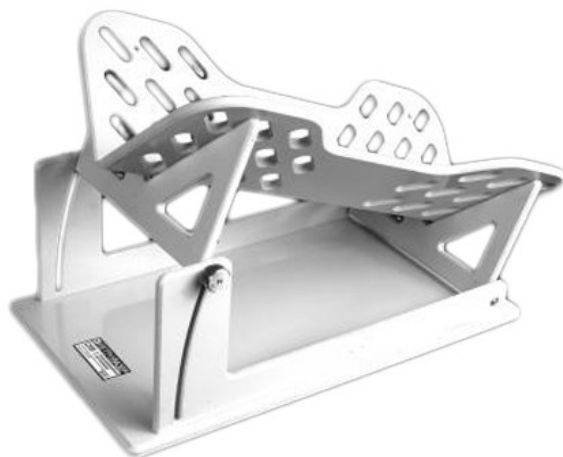

www.petrolaser.com

СХМ-1 Станок ветеринарный хирургический

ЦЕНА

по запросу

Категории:

Столы ветеринарные

Хирургическое оборудование для
ветеринарных клиник

Оборудование для ветеринарных клиник

Описание

Станок ветеринарный хирургический СХМ-1 — предназначен для размещения и фиксации животных мелких пород при различных хирургических вмешательствах, в том числе кастрации и стерилизации. Наличие регулировки наклона ложементов позволяет выбрать оптимальное положение пациента. Чтобы купить ветеринарный стол для фиксации животных оставьте заявку на сайте или обратитесь к онлайн-консультанту.