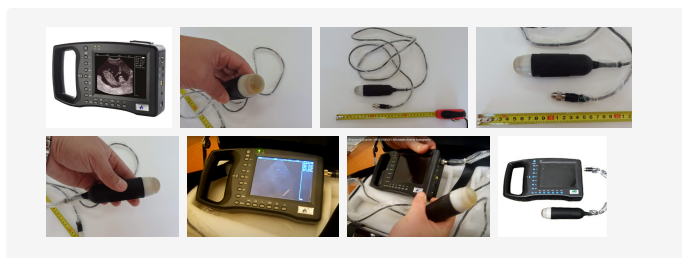

www.petrolaser.com

WED-2000 AV Ультразвуковой диагностический сканер

ЦЕНА

по запросу

Категории:

- УЗИ аппараты для ветеринарии
- Аппараты УЗИ для животноводства
- Аппараты УЗИ для ветеринарных клиник
- Оборудование для животноводства и воспроизводства сельскохозяйственных животных
- Оборудование для ветеринарных клиник

Описание

Портативный сканер WED-2000 AV предназначен для обследования внутренних органов в режиме реального времени с возможностью фиксации изображения для последующего анализа и измерения. Ветеринарный УЗИ сканер — это оптимальный инструмент для ультразвуковой диагностики патологий и акушерских исследований крупных и мелких животных.

Ультразвуковой диагностический сканер WED-2000 AV предназначен для:

- ранней диагностики беременности и жизнеспособности плода у самок всех видов сельскохозяйственных и домашних животных
- обследования половой системы самцов и самок всех видов сельскохозяйственных

Встроенный аккумулятор позволяет проводить УЗИ- диагностику непосредственно «в поле», в деннике, в коровнике.

Характеристики

Метод сканирования	Механическое секторное сканирование
Частота зонда	2,5 MHz, 3.5MHz, 5.0MHz
Глубина отображения	≥190мм
Регулировка изображения	регулировка яркости, контрастности
Обработка изображения	Сглаживание, Псевдо-цвет и гистограмма
Измерение	расстояние, периметр, площадь, объем, измерение гестационного возраста лошадей, коров, баранов, свиней, кошек, собак и других животных
Экран	5"
Емкость батареи	≥2200mAh