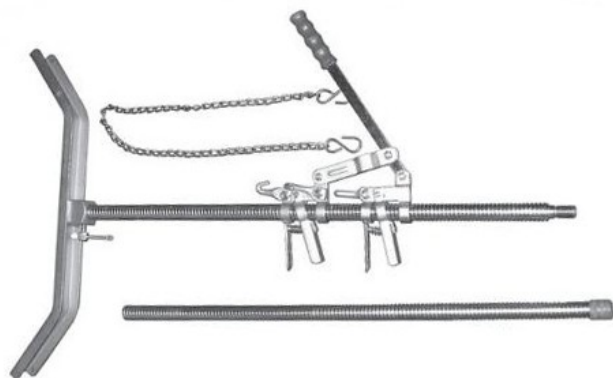

www.petrolaser.com

Экстрактор плода для родовспоможения КРС

ЦЕНА

по запросу

Категории:

Ветеринарное оборудование
Оборудование для воспроизводства сельскохозяйственных животных
Оборудование для животноводства и воспроизводства сельскохозяйственных животных

Описание

Экстрактор плода для родовспоможения КРС — представляет собой разборное металлическое устройство домкратного типа с двумя мощными рычажно-храповыми механизмами, снабженными вспомогательными цепями.

При родовспоможении устройство фиксируется упорной планкой между седалищными буграми костей таза в области анальной ямки, либо на конечностях животного, а конечности или голова плода с помощью цепи или веревки присоединяется к подвижным храповикам экстрактора.

Применение экстрактора способствует мягкой эвакуации плода из родовых путей при осложненных родах. Простота и надежность конструкции, небольшой вес и легкость стерилизации делают экстрактор плода незаменимым инструментом для родильного отделения фермы. Компания ПЕТРОЛАЗЕР предлагает купить экстрактор плода для родовспоможения коровам и другому КРС по цене производителя.